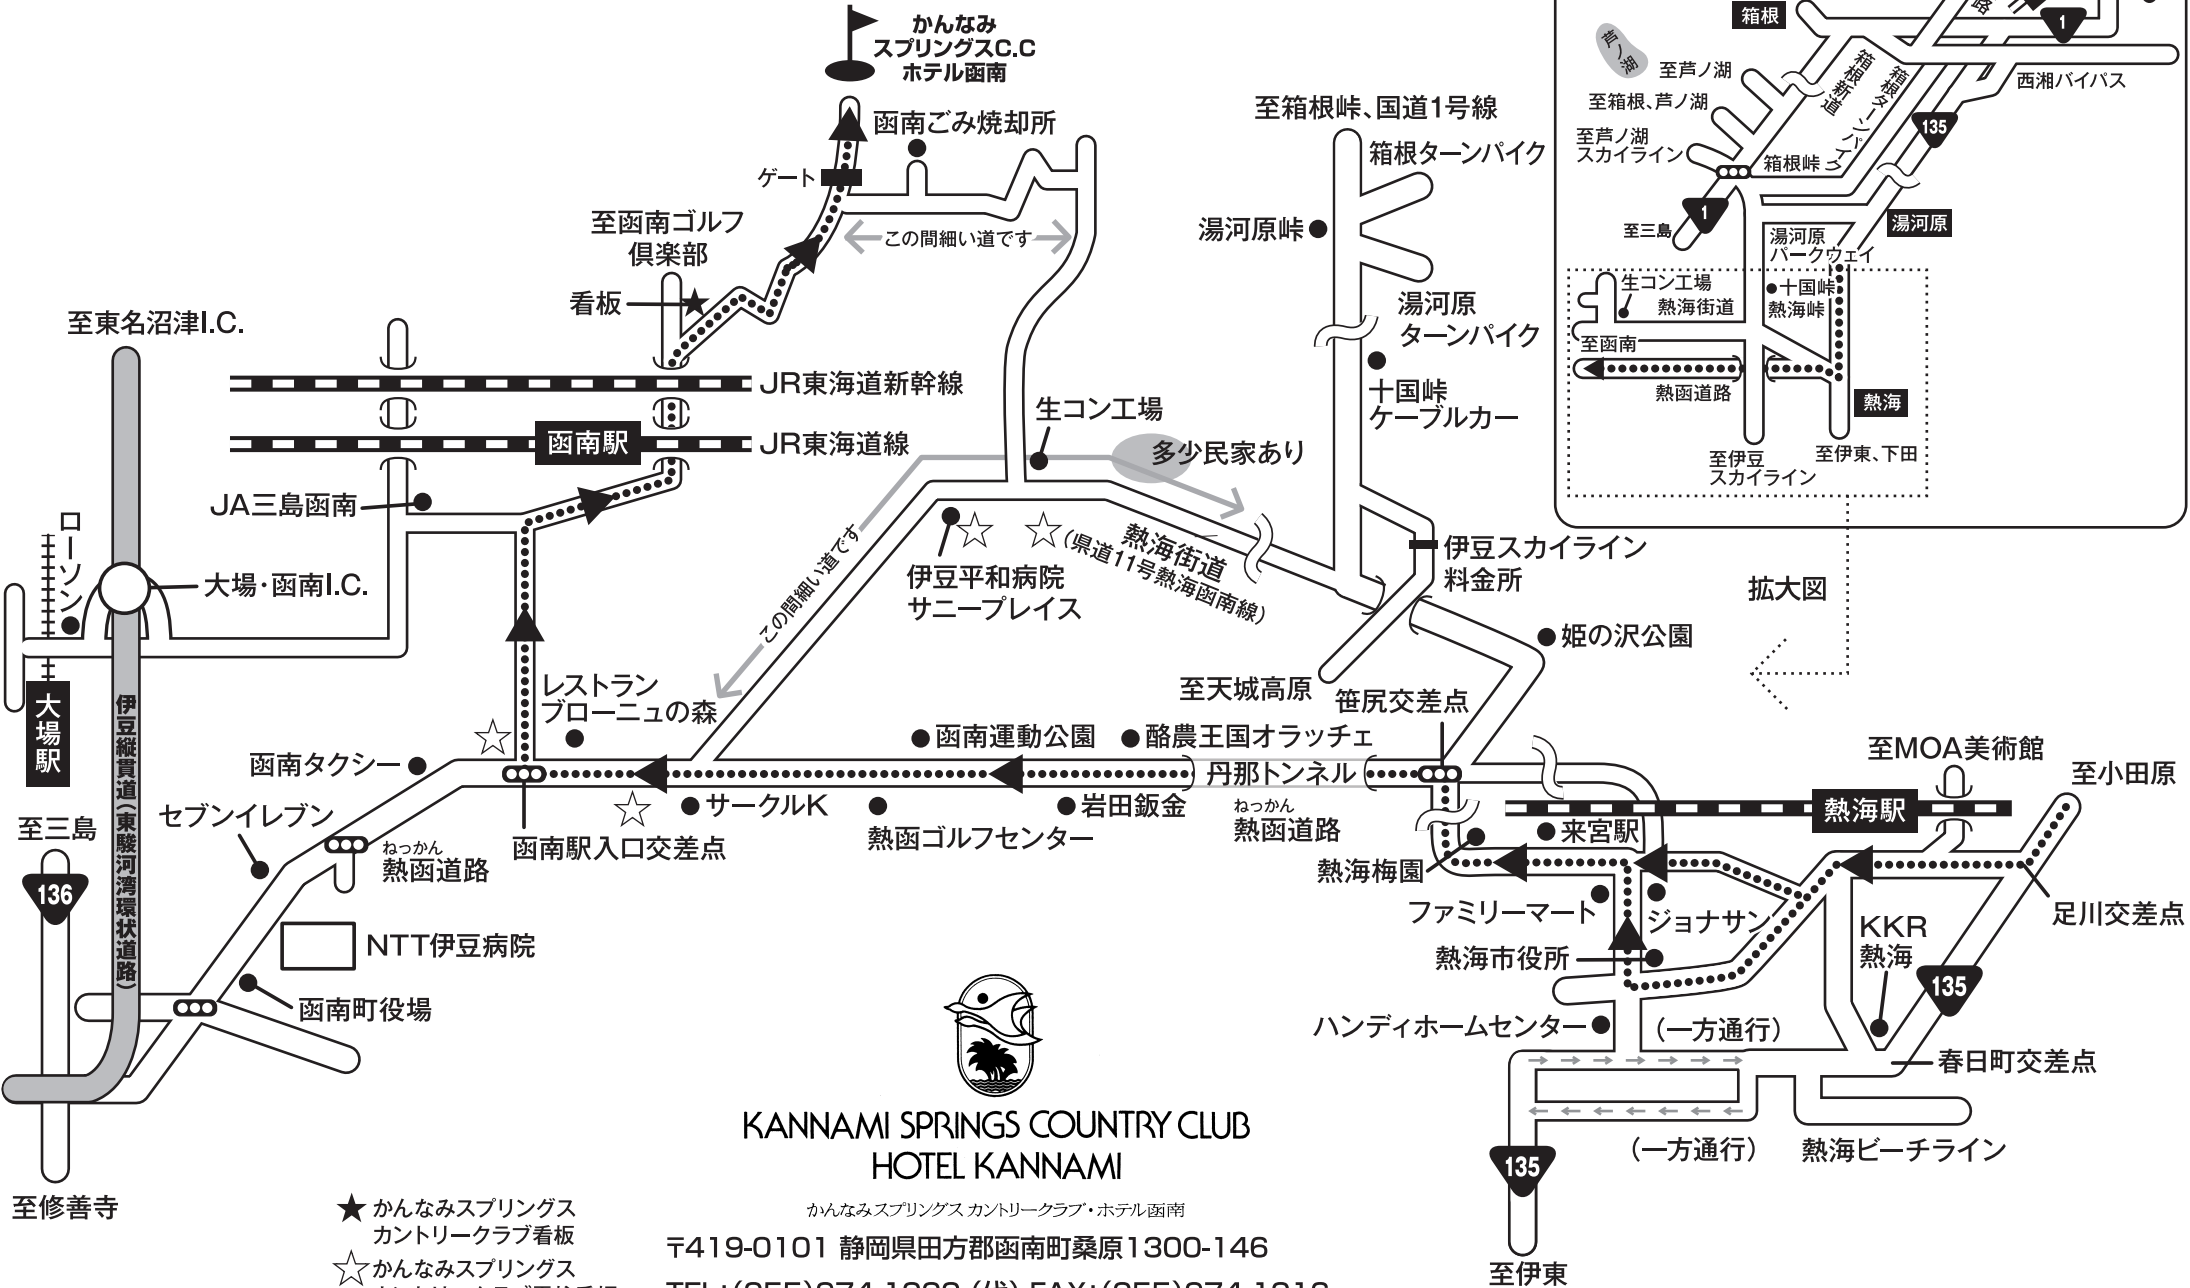

かなみスプリングスカントリークラブ・ホテル函南アクセスMAP

KANNAMI SPRINGS COUNTRY CLUB
HOTEL KANNAMI

かなみスプリングス カントリークラブ・ホテル函南

〒419-0101 静岡県田方郡函南町桑原1300-146

TEL:(055)974-1000 (代) FAX:(055)974-1016

- ★ かなみスプリングス カントリークラブ看板
- ☆ かなみスプリングス カントリークラブ電柱看板