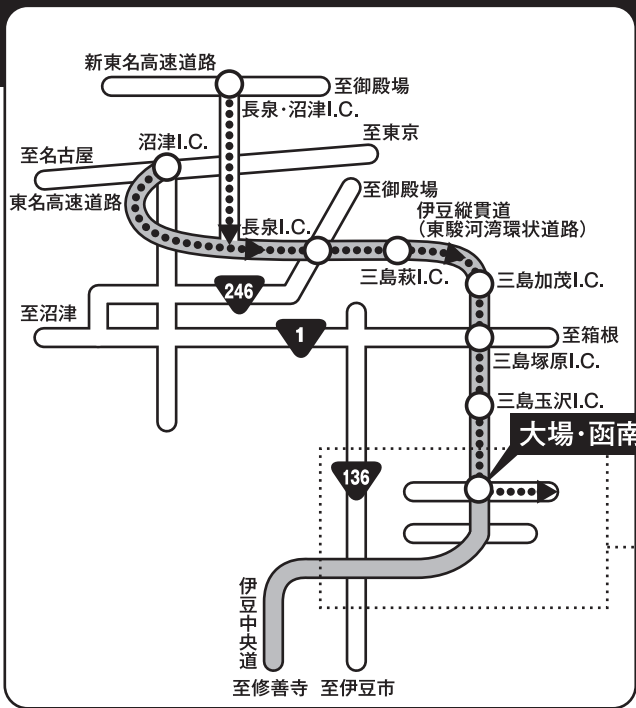

かなみスプリングスカントリークラブ・ホテル函南アクセスMAP

■ 新東名長泉・沼津I.C.又は、東名沼津I.C.より車で約30分

■ 電車の場合、JR東海道線 函南駅下車、タクシーで約10分(約1,500円)クラブバスで約10分

KANNAMI SPRINGS COUNTRY CLUB
HOTEL KANNAMI

かなみスプリングスカントリークラブ・ホテル函南

〒419-0101 静岡県田方郡函南町桑原1300-146