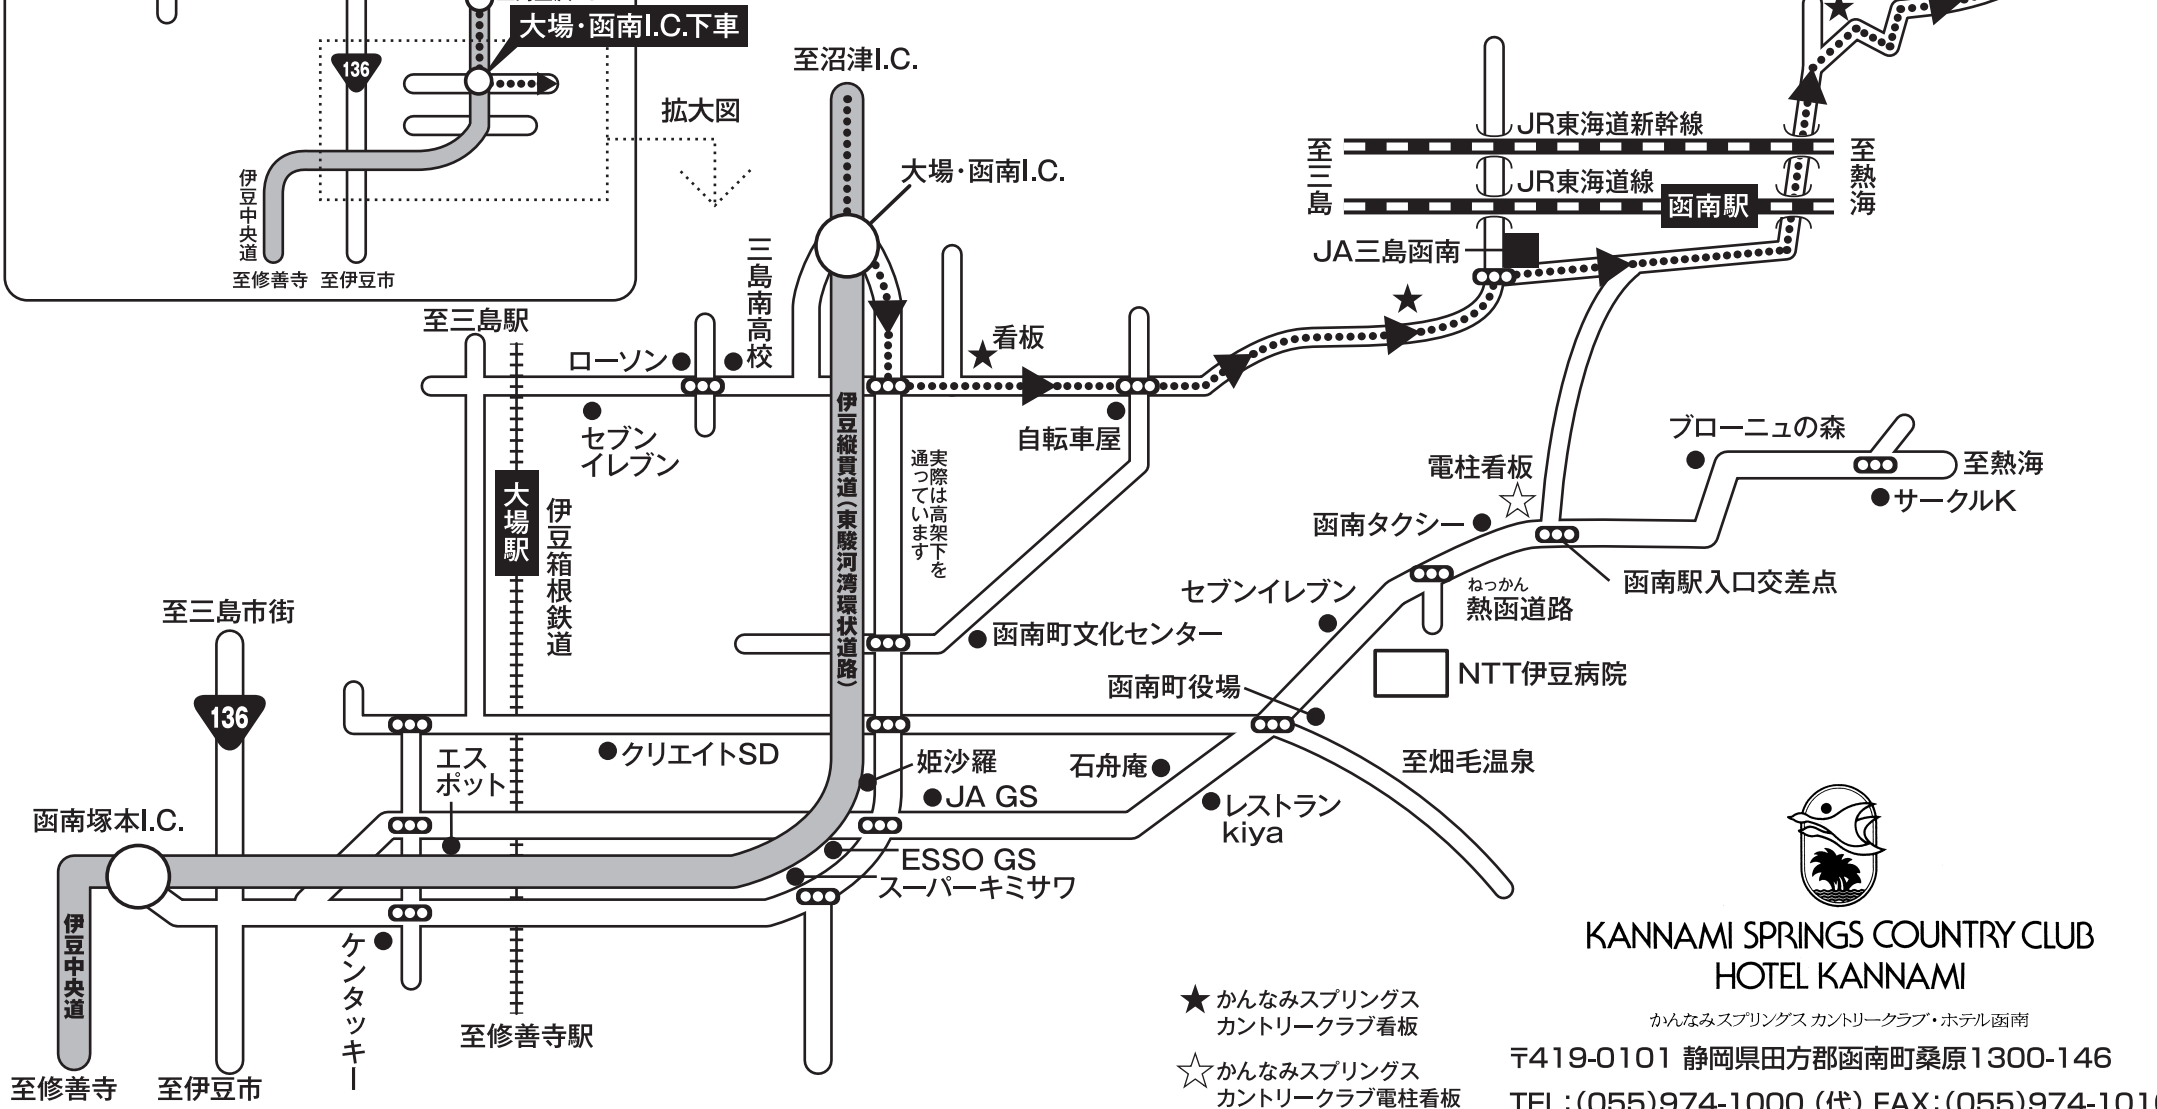

かなみスプリングスカントリークラブ・ホテル函南アクセスMAP

■ 新東名長泉・沼津I.C.又は、東名沼津I.C.より車で約30分

■ 電車の場合、JR東海道線 函南駅下車、タクシーで約10分(約1,500円)クラブバスで約10分

KANNAMI SPRINGS COUNTRY CLUB
HOTEL KANNAMI

かなみスプリングスカントリークラブ・ホテル函南

〒419-0101 静岡県田方郡函南町桑原1300-146